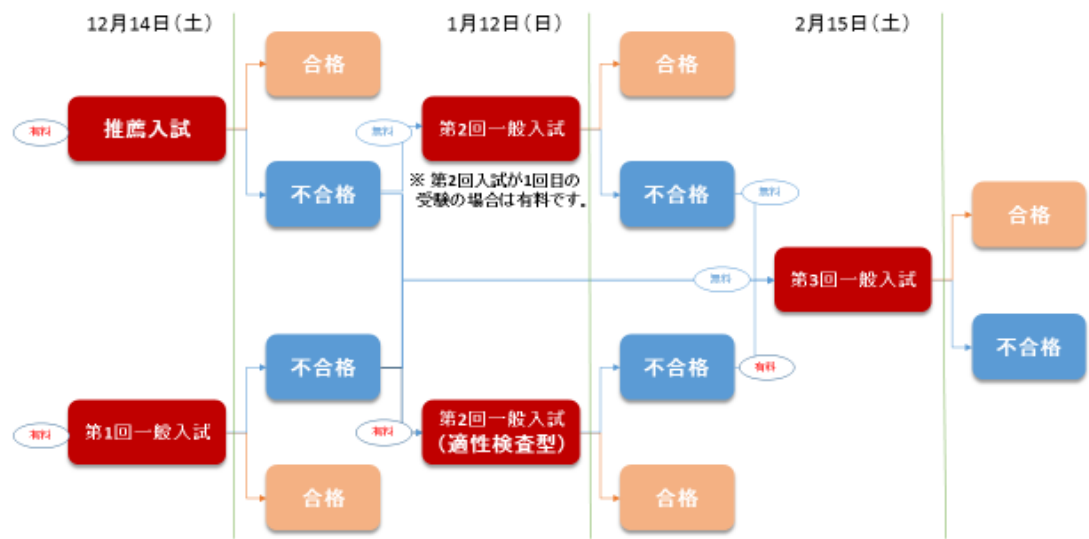

## 共愛学園中学校 入学試験フローチャート

※ 再受験は1回限りです。  
 ※ 第3回入試が1回目の受験の場合は再受験がありません。